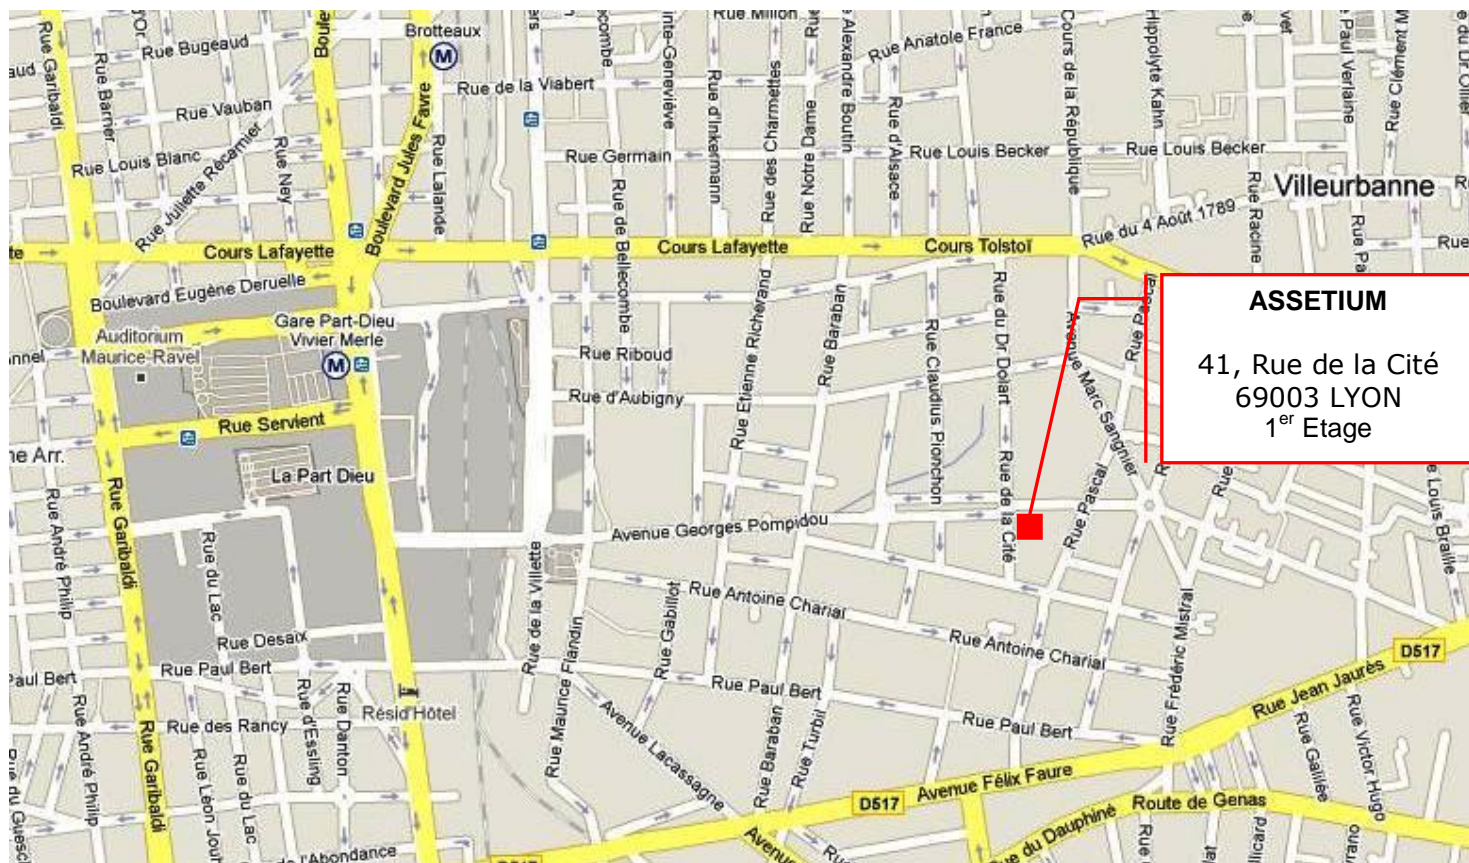

Plan d'accès ASSETIUM

PLAN METRO DE LYON - LYON METRO MAP

ASSETIUM

41, Rue de la Cité
69003 LYON
1^{er} Etage

Tél : +33 (0)4 72 12 14 24

Fax : + 33 (0)4 72 34 12 63

ACCES :

Metro :
Ligne B « Part Dieu »

Bus :
N° 99, direction Montchat
Place Ronde
Arrêt « Ferrandière »